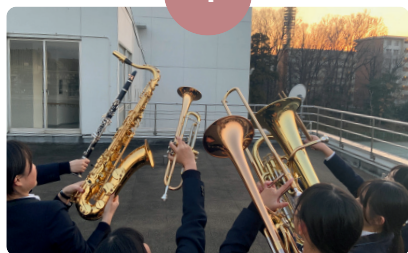

運搬トラック・バス

本番の多い吹奏楽部は、楽器運搬や移動が年間を通して頻繁にあります。少しでも負担の軽減になるよう、学園でマイクロバス、大型トラックを準備しています！

専用バス

4